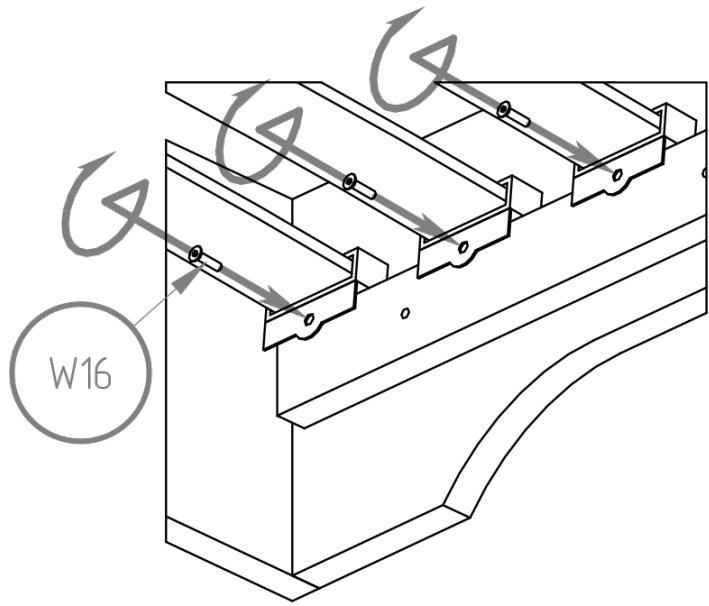

BOX 11

BD1 - x1

BD2 - x1

BK1 - x1

BK2 - x1

LDS - x2

LKS - x1

ST - x16

P - x32
ST - x16
W16 - x32

*NIE SKAKAĆ
NO JUMPING*

Wysokość materaca

Mattress height

min. 8 cm

max. 12 cm

WARNING / UWAGA !

- Używać tylko materacy o grubości 8-12 cm.*
- Nie skakać na łóżku.*
- Zakaz przebywania więcej niż jednej osoby na łóżku.*