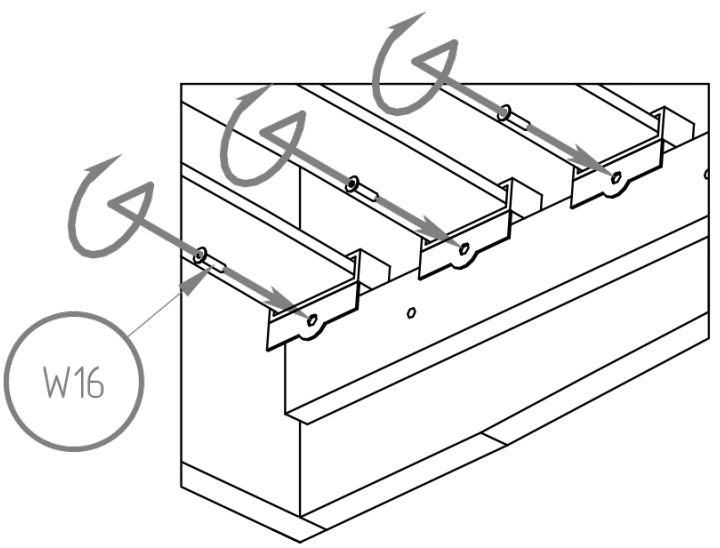

80x140 80x150 80x160 80x170

80x180 80x190 80x200

90x140 90x150 90x160 90x170

90x180 90x190 90x200

100x170 100x180 100x190 100x200

PEPE 4

BD1 - x1

BD2 - x1

BK - x2

LDS - x2

LKS - x1

ST - x16

P - x32
ST - x16
W16 - x32

*NIE SKAKAĆ
NO JUMPING*

*Wysokość materaca
Mattress height
min. 8 cm
max. 12 cm*

WARNING / UWAGA !