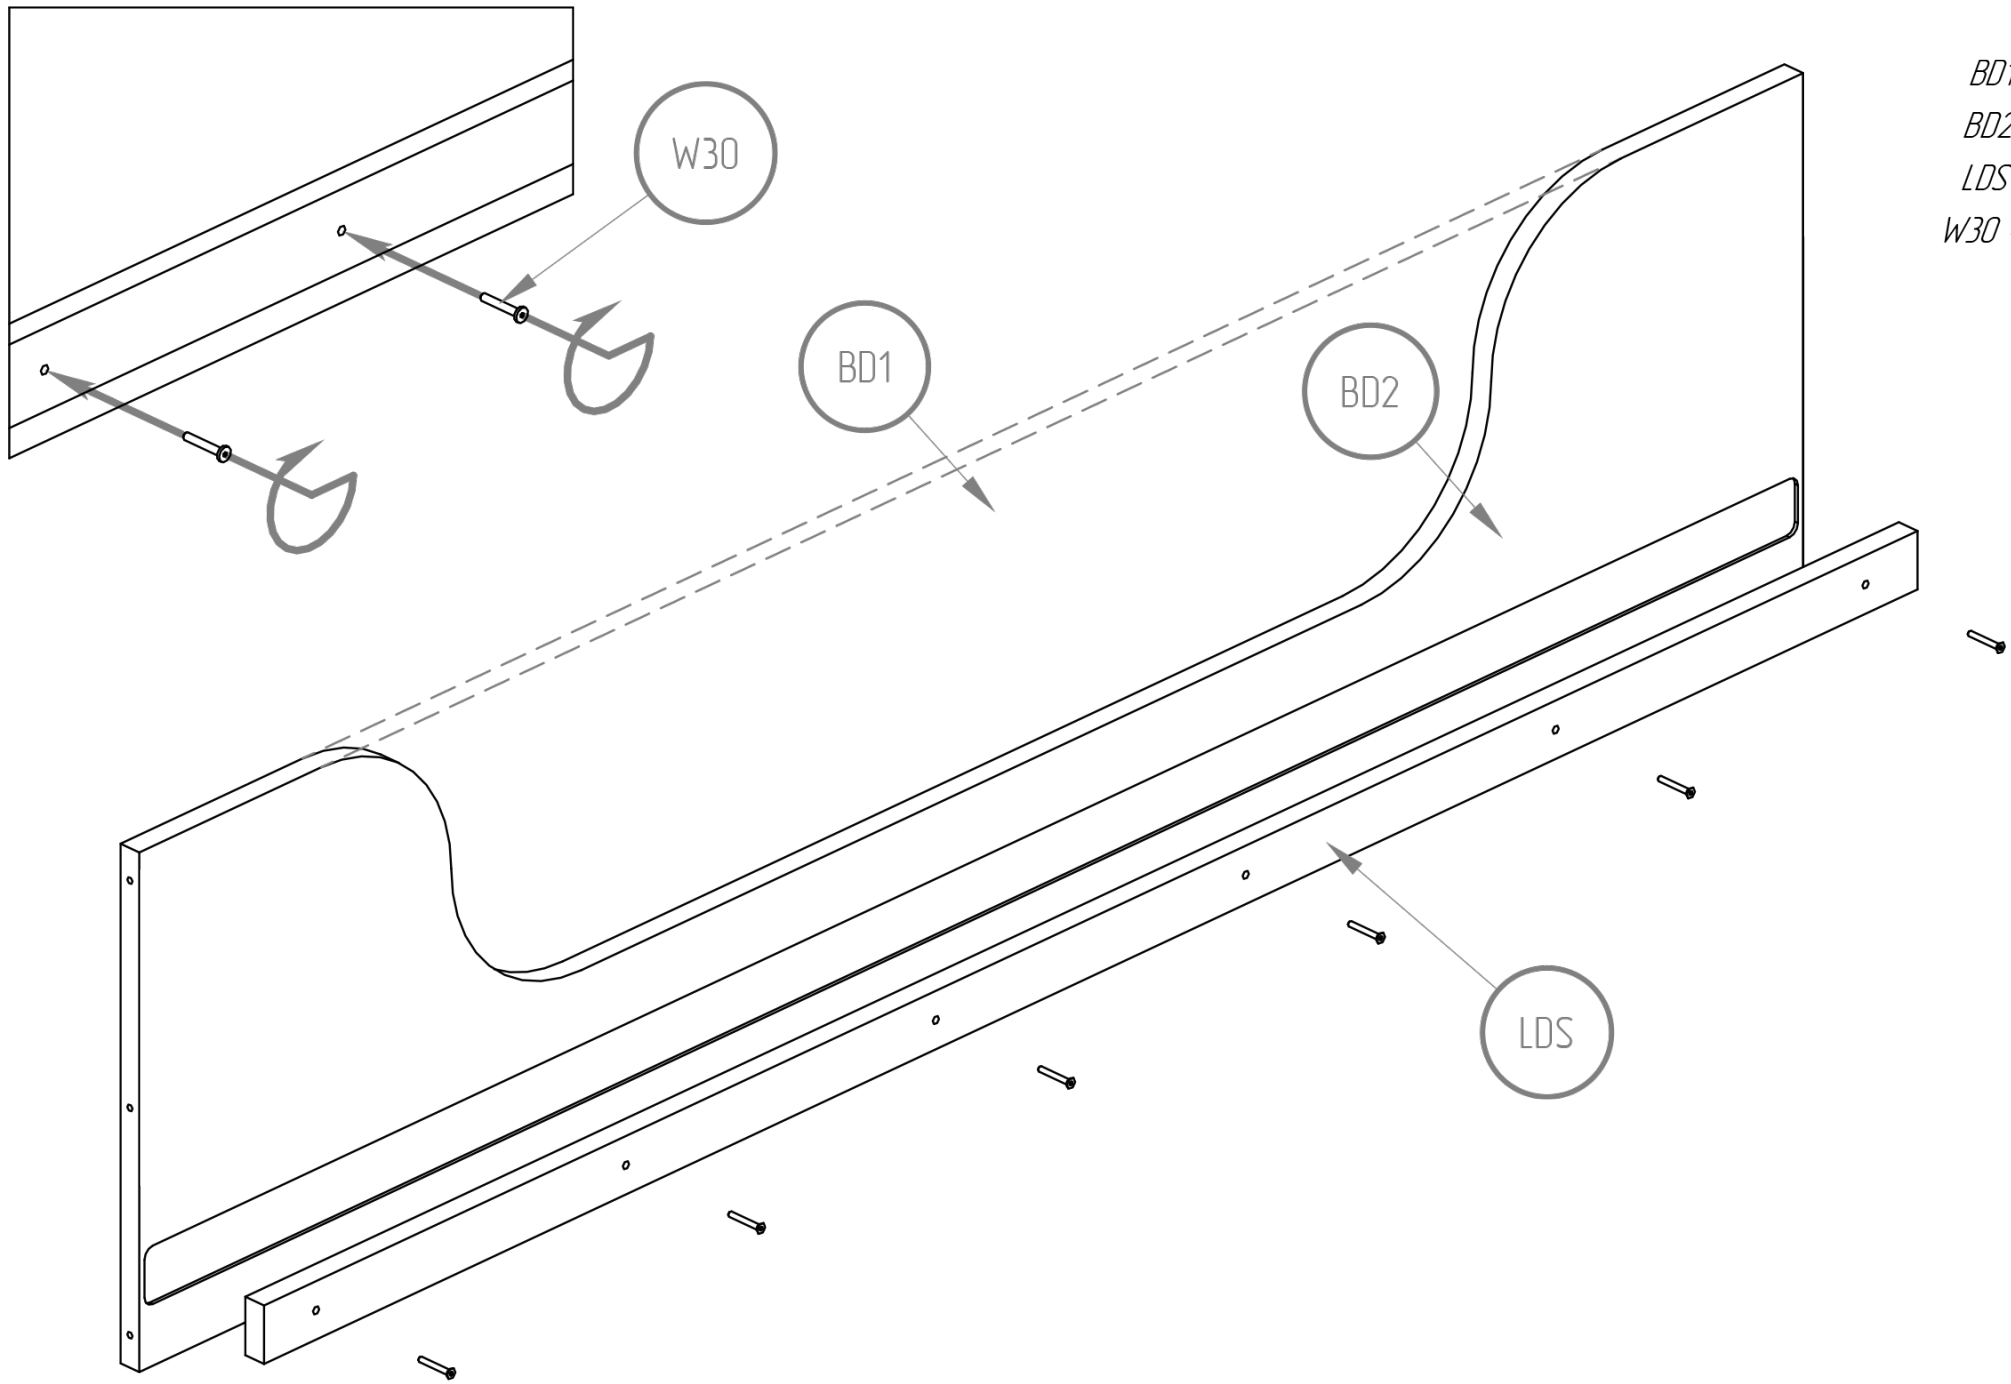

80x140 80x150 80x160 80x170

80x180 80x190 80x200

90x140 90x150 90x160 90x170

90x180 90x190 90x200

100x170 100x180 100x190 100x200

PEPE 4

BD1 - x1

BD2 - x1

BK - x2

LDS - x2

LKS - x1

ST - x16

P - x32
ST - x16
W16 - x32

*NIE SKAKAĆ
NO JUMPING*

*Wysokość materaca
Mattress height
min. 8 cm
max. 12 cm*

WARNING / UWAGA !