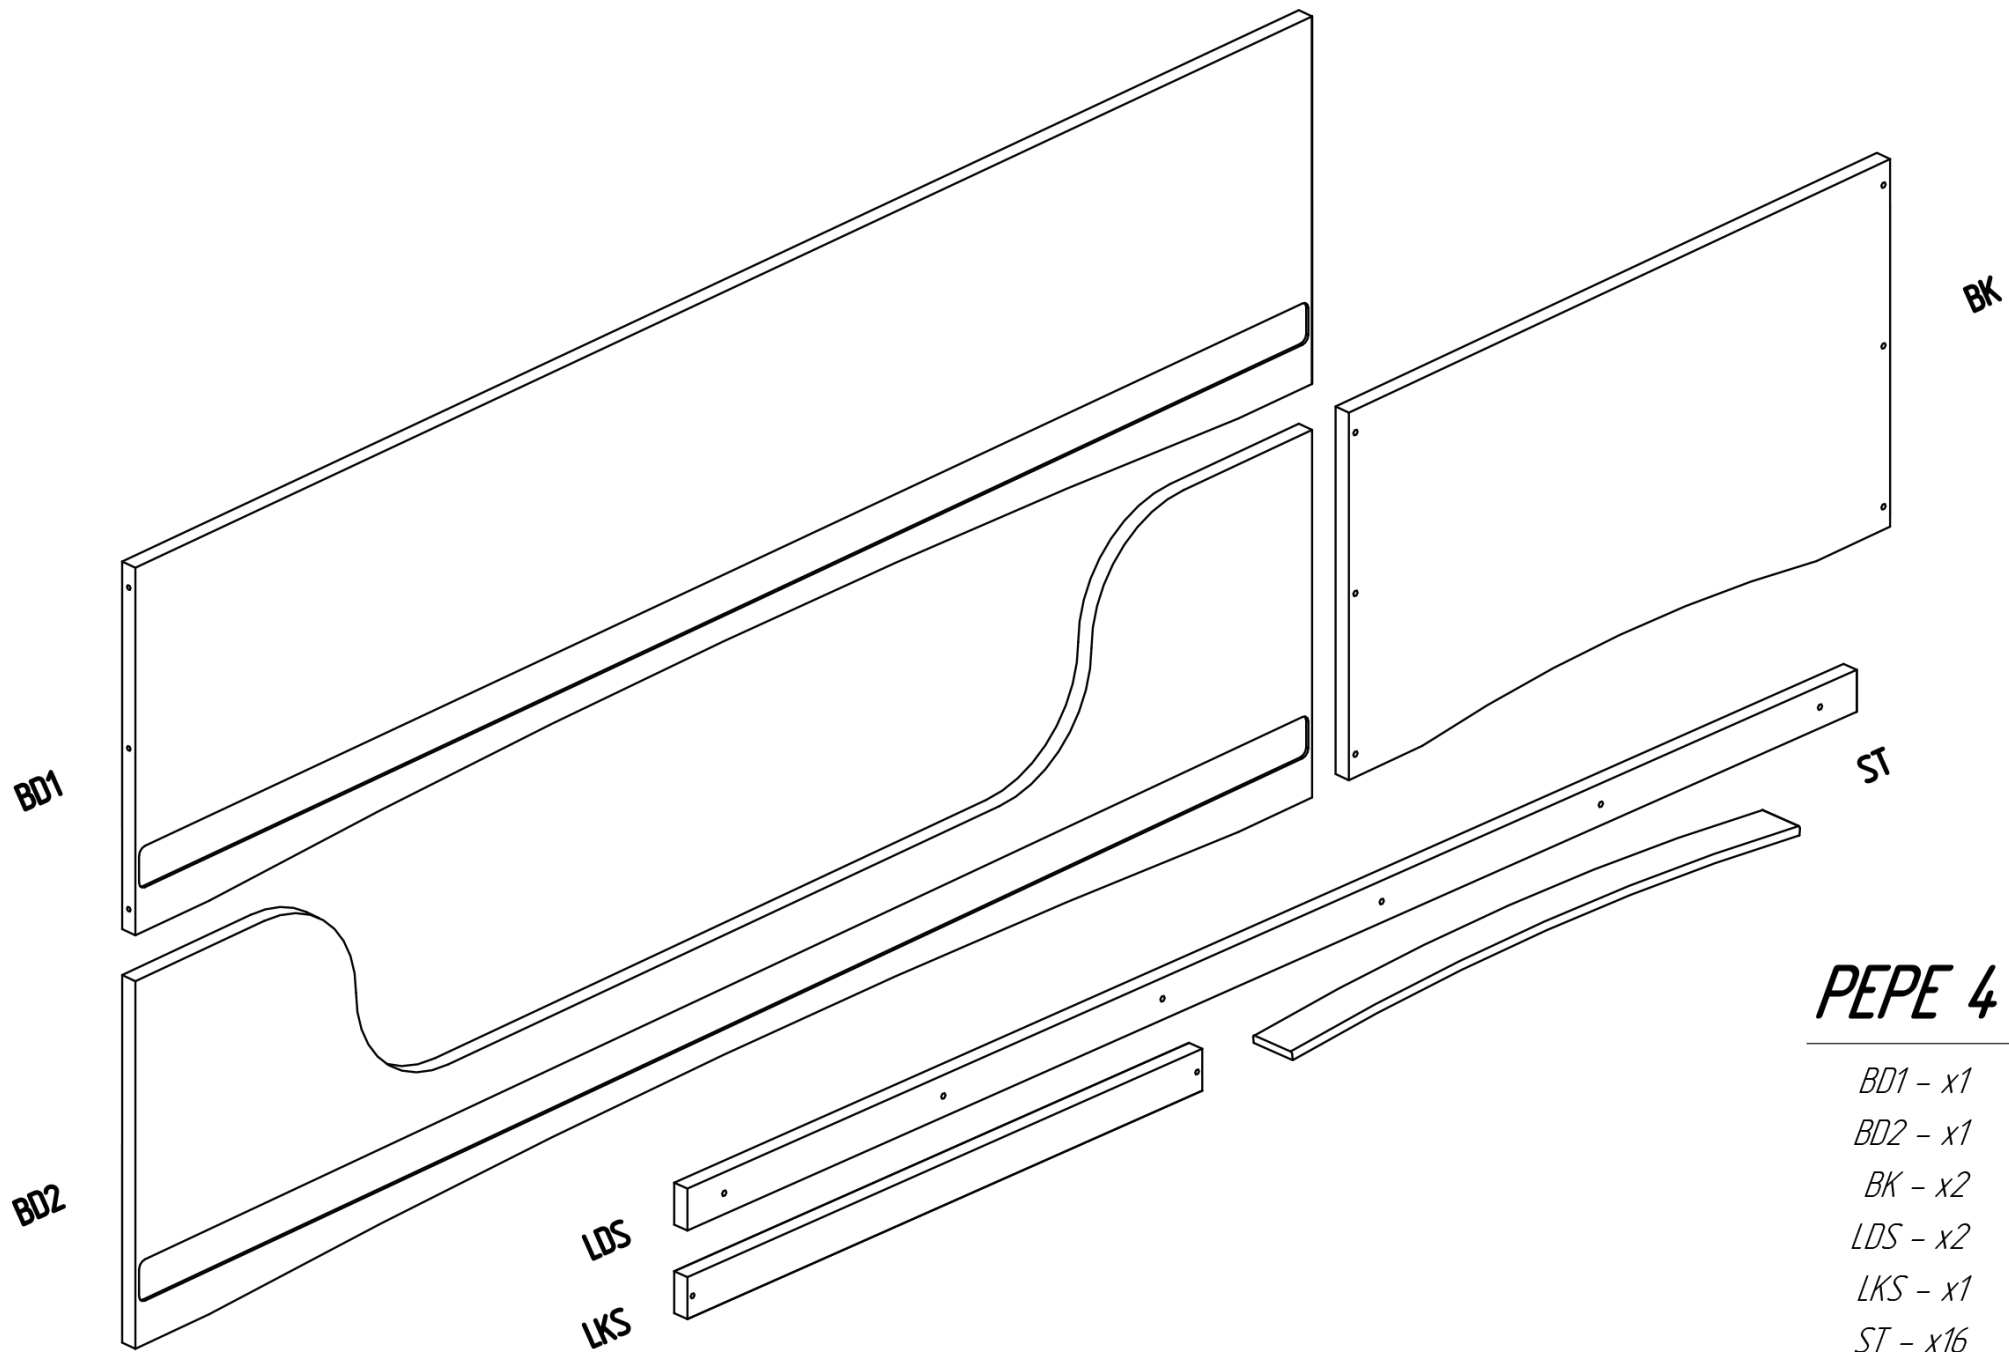

80x140 80x150 80x160 80x170

80x180 80x190 80x200

90x140 90x150 90x160 90x170

90x180 90x190 90x200

100x170 100x180 100x190 100x200

PEPE 4

BD1 - x1

BD2 - x1

BK - x2

LDS - x2

LKS - x1

ST - x16

P - x32
ST - x16
W16 - x32

*NIE SKAKAĆ
NO JUMPING*

*Wysokość materaca
Mattress height
min. 8 cm
max. 12 cm*

WARNING / UWAGA !