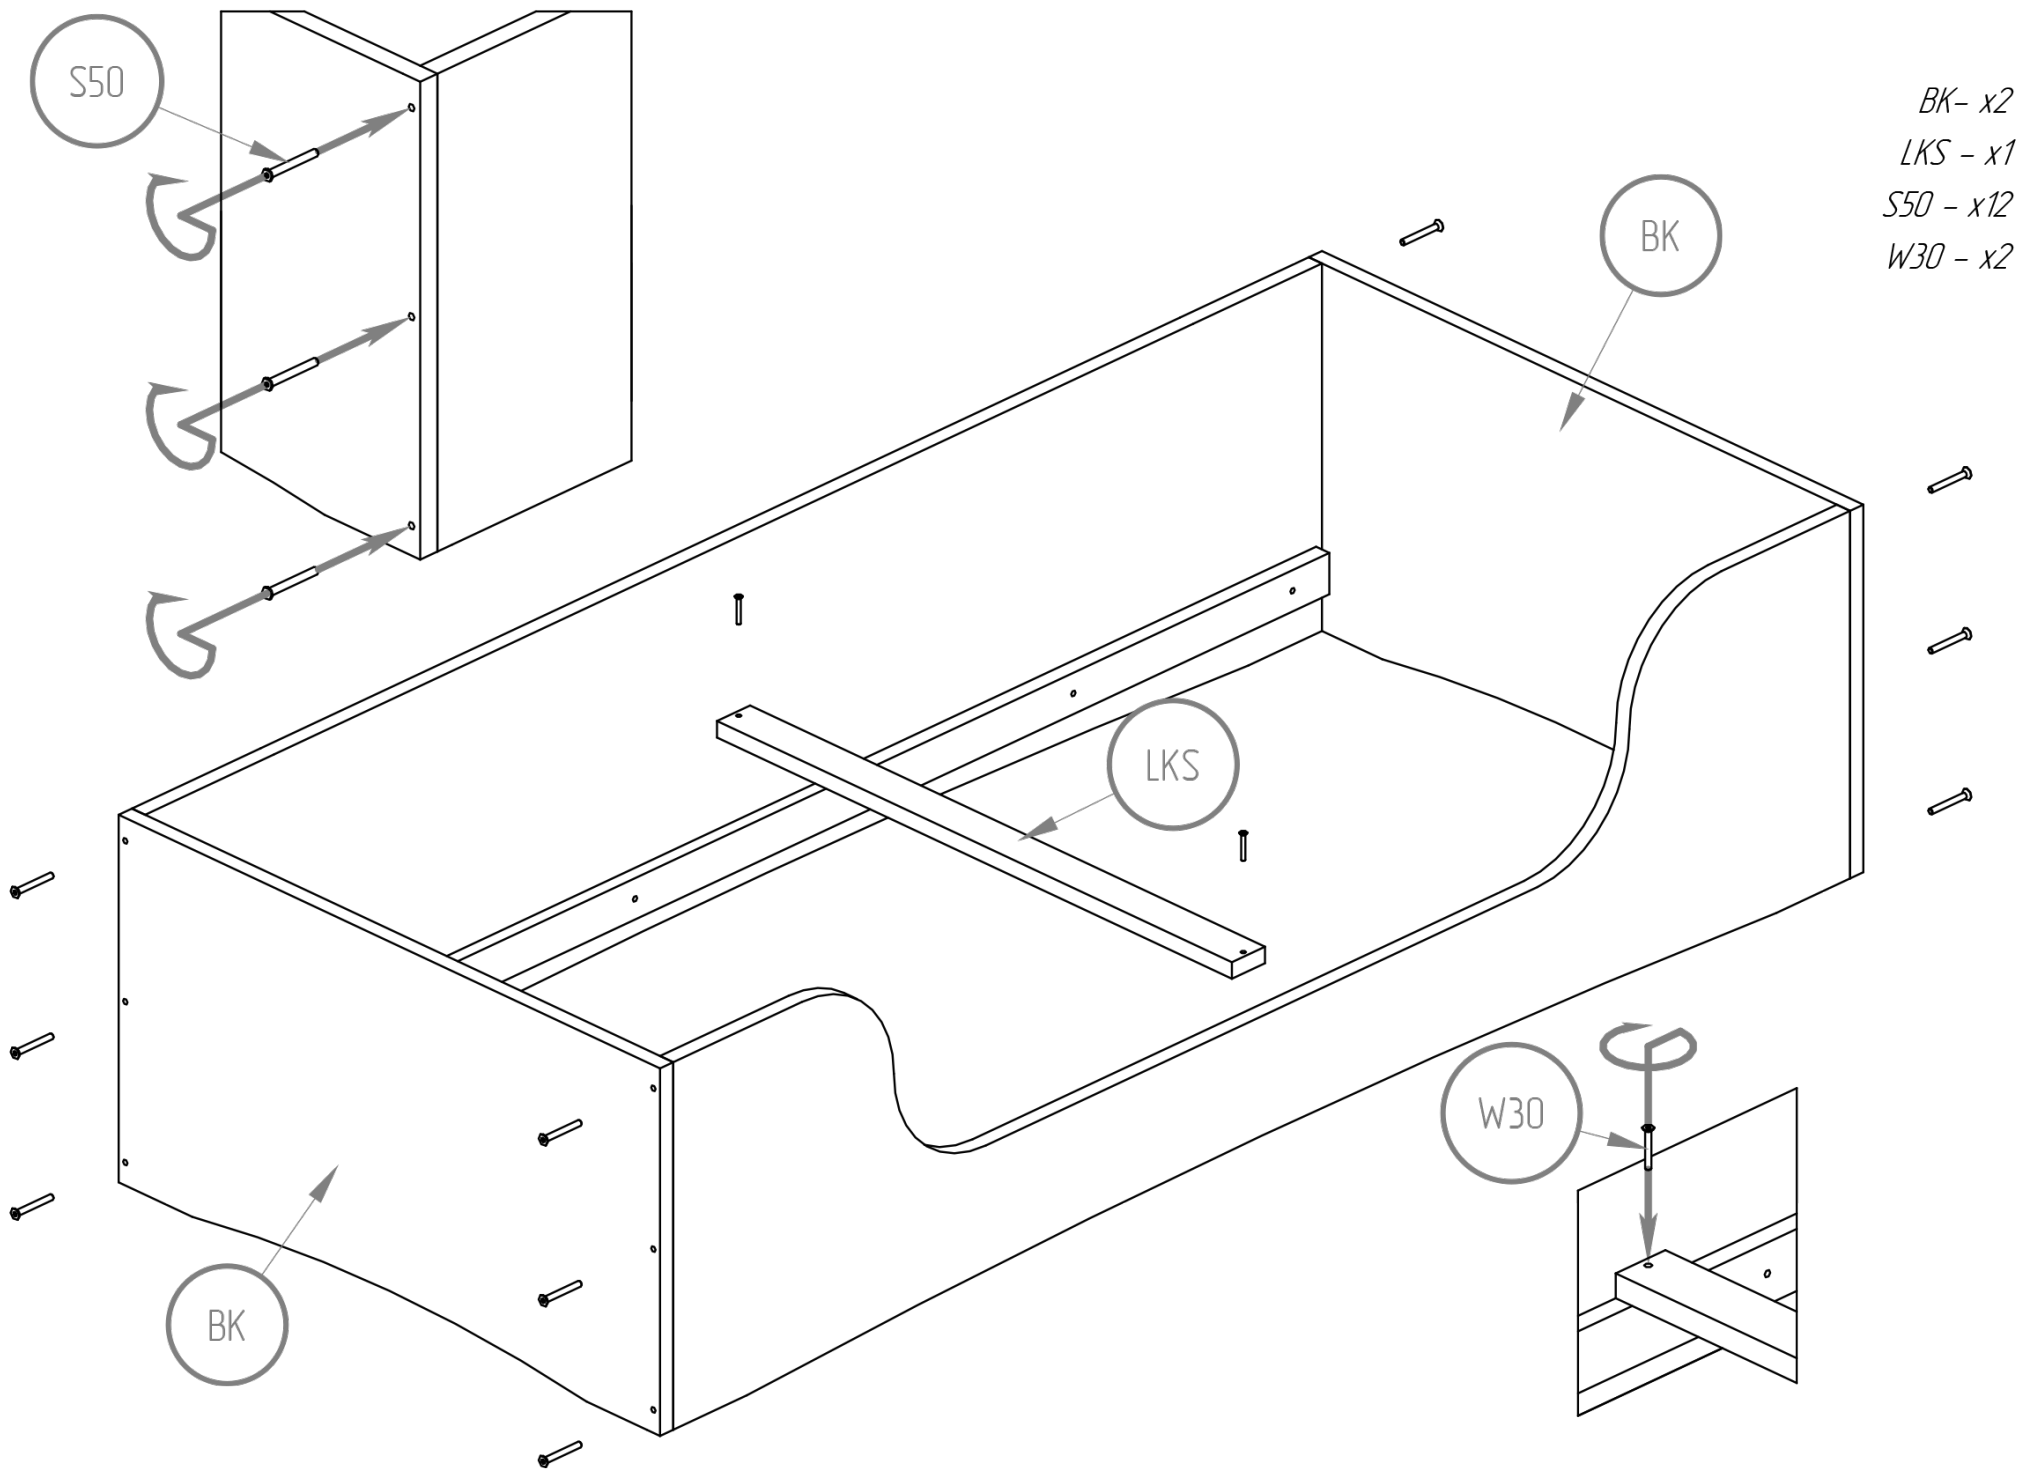

80x140 80x150 80x160 80x170

80x180 80x190 80x200

90x140 90x150 90x160 90x170

90x180 90x190 90x200

100x170 100x180 100x190 100x200

PEPE 4

BD1 - x1

BD2 - x1

BK - x2

LDS - x2

LKS - x1

ST - x16

P - x32
ST - x16
W16 - x32

*NIE SKAKAĆ
NO JUMPING*

*Wysokość materaca
Mattress height
min. 8 cm
max. 12 cm*

WARNING / UWAGA !