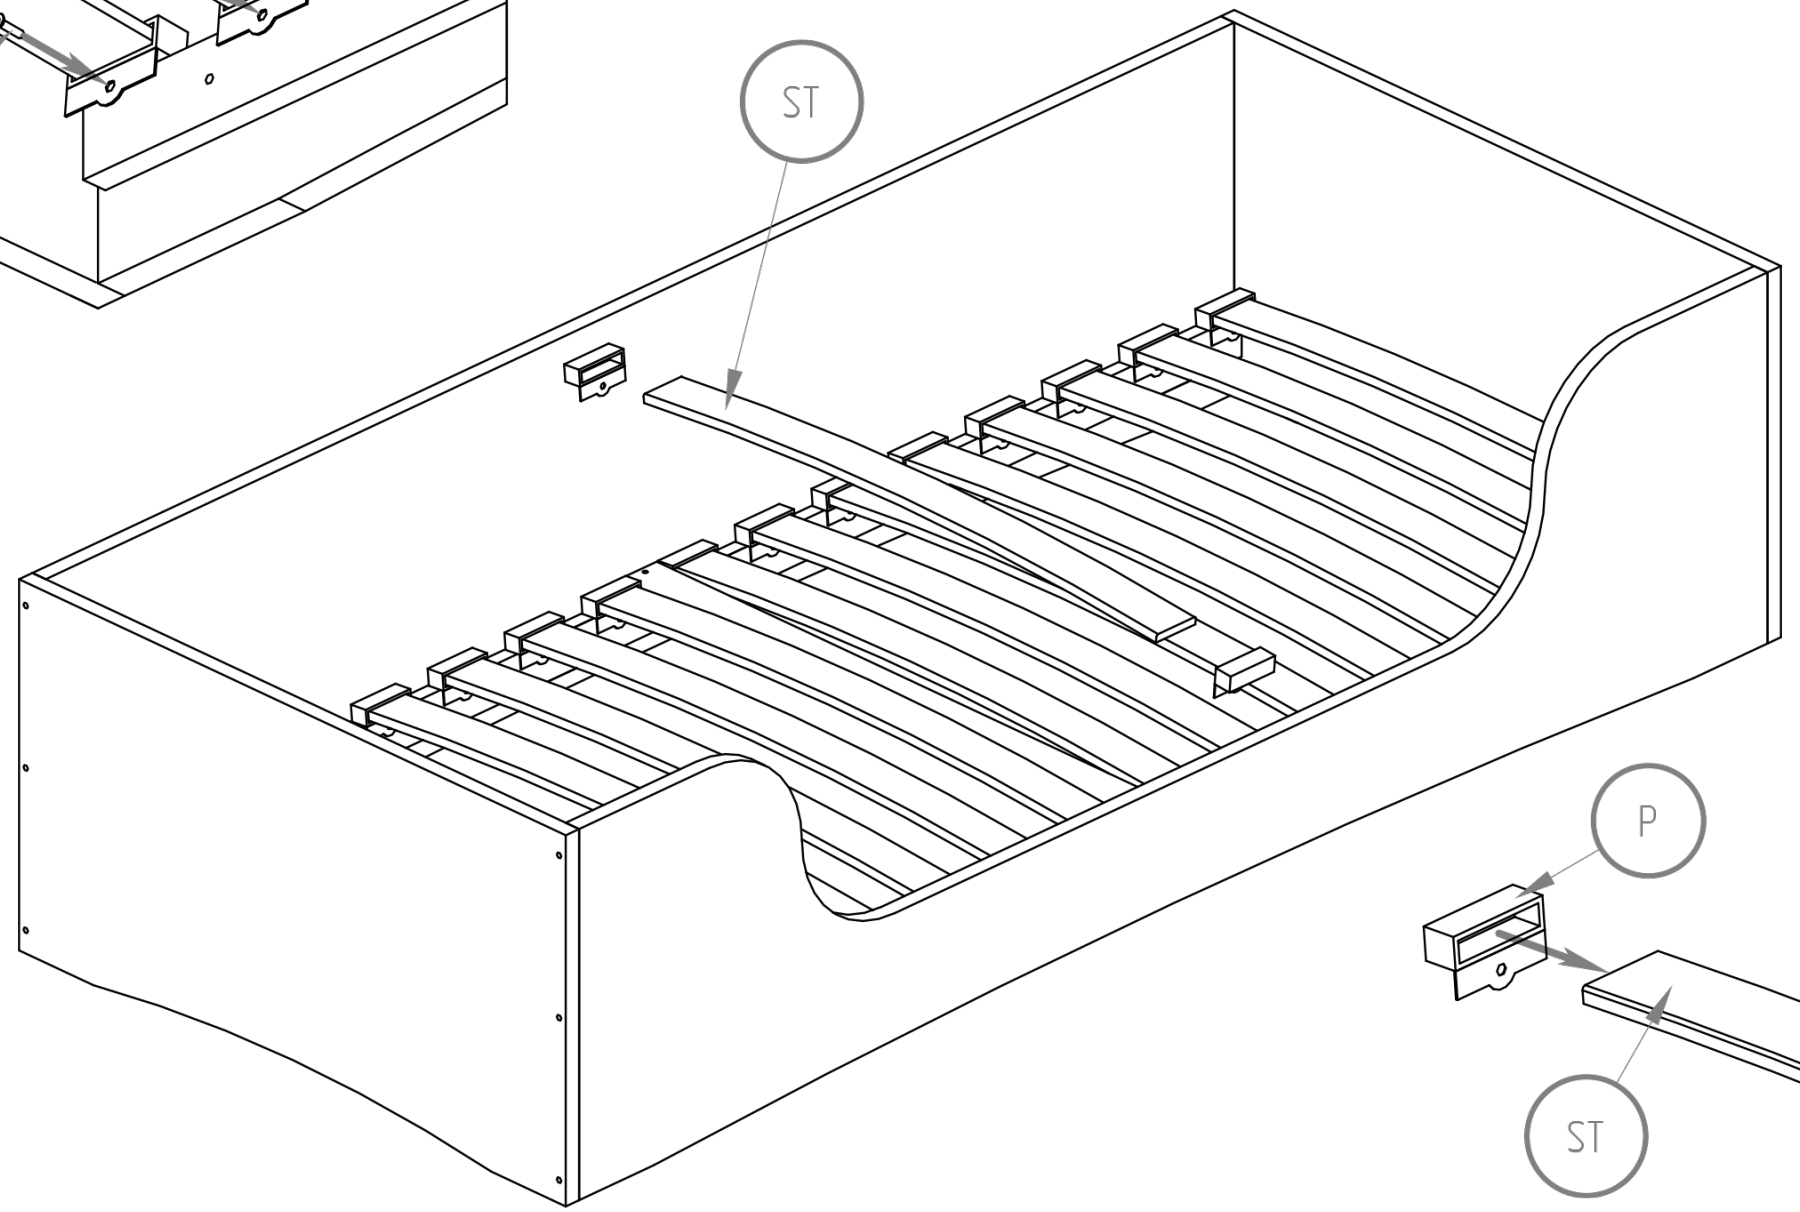

80x140 80x150 80x160 80x170

80x180 80x190 80x200

90x140 90x150 90x160 90x170

90x180 90x190 90x200

100x170 100x180 100x190 100x200

PEPE 4

BD1 - x1

BD2 - x1

BK - x2

LDS - x2

LKS - x1

ST - x16

P - x32
ST - x16
W16 - x32

*NIE SKAKAĆ
NO JUMPING*

*Wysokość materaca
Mattress height
min. 8 cm
max. 12 cm*

WARNING / UWAGA !